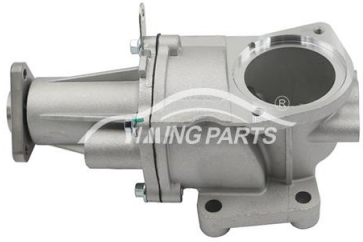

WP37001

/

HC031